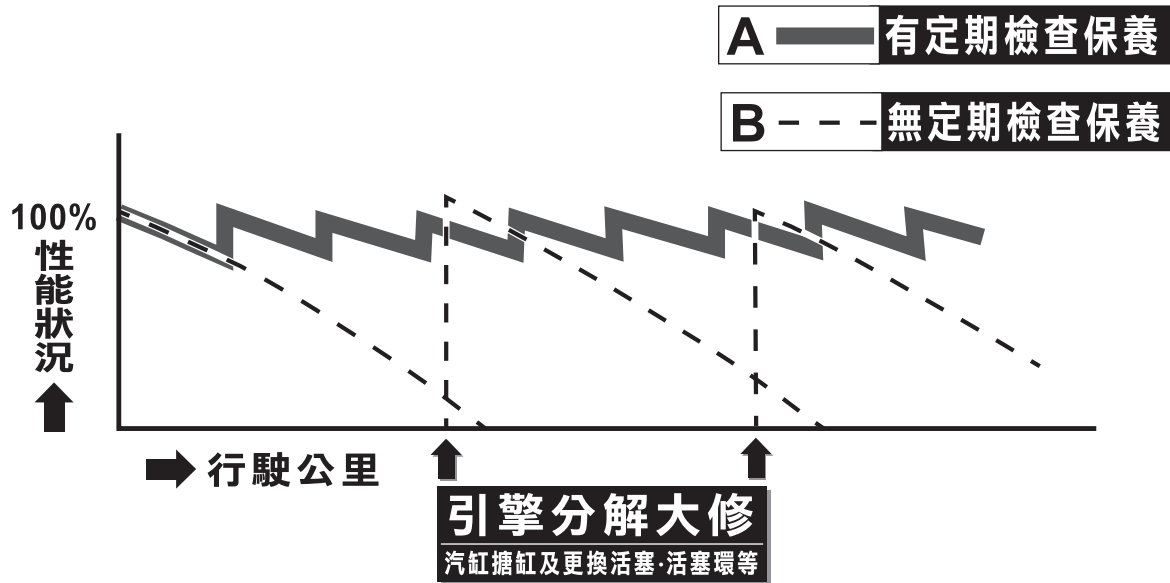

定期保養與性能狀態曲線圖

A 曲線圖 ▶ 當機車性能下降時, 在實施定期檢查保養後其性能就會恢復, 並可保持在最佳狀況。

B 曲線圖 ▶ 如果機車無實施定期保養, 性能就會一直下降, 直到無法使用時, 就必須進行引擎大修, 性能才會恢復。所以請務必作定期檢查保養。

廢氣控制系統定期保養表

編號	項目	檢查或維修內容	里程錶讀數 (km) 或時間										
			500 或 1 個月	2,500 或 3 個月	4,500 或 6 個月	6,500 或 9 個月	8,500 或 12 個月	10,500 或 15 個月	12,500 或 18 個月	14,500 或 21 個月	16,500 或 24 個月	18,500 或 27 個月	20,500 或 30 個月
1	* 汽油系統	· 汽油管是否龜裂或阻塞。必要時更換。 · 汽油箱是否生鏽。必要時更換。	○	○	○	○	○	○	○	○	○	○	○
2	* 火星塞	· 檢查狀況。必要時調整間隙並清潔。 · 必要時更換。	○	○	○	○	○	○	○	○	○	○	○
3	* 汽門間隙	· 當引擎冷卻時檢查。必要時調整。	○	○	○	○	○	○	○	○	○	○	○
4	* 引擎惰轉轉速	· 確認引擎惰轉轉速。必要時調整。	○	○	○	○	○	○	○	○	○	○	○
5	* 廢氣排放檢測	· 檢查惰轉轉速時的 CO 值及 HC 值。 (請參閱註一)	○	○	○	○	○	○	○	○	○	○	○
6	* 排氣系統	· 檢查是否漏氣。 · 必要時重新鎖緊或更換墊片。	○	○	○	○	○	○	○	○	○	○	○
7	* 蒸發排放控制系統	· 控制系統是否損壞。必要時更換。			○		○		○		○		○
8	* 空氣濾清器濾芯	· 髒污狀況。必要時更換。(請參閱註二)	○		○		○		○		○		○
9	* 曲軸箱吹漏廢氣回流裝置	· 通氣管是否龜裂或阻塞。必要時更換。	○		○		○		○		○		○
10	添加積碳防止劑	· 添加積碳防止劑，防止積碳。		○	○	○	○	○	○	○	○	○	○
11	* 點火系統積碳去除	· 如有明顯的持續性點火異常、引擎熄火、過熱等，或有引擎馬力大幅低下時，請將汽缸頭、活塞頭及排氣系統之積碳去除。			○		○		○		○		○
12	* 節流閥本體	· 清除節流閥本體及歧管之積碳。					○				○		
13	* 噴油嘴	· 長時間放置未使用時(若發生引擎惰轉轉速低於標準 rpm 規格值)，請清除噴油嘴的積碳或膠質。			○		○		○		○		○