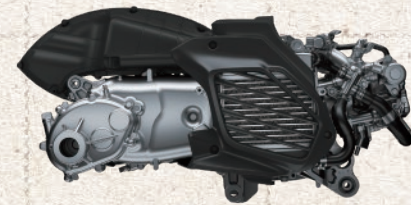

Be a Pathfinder

拓展野型領地